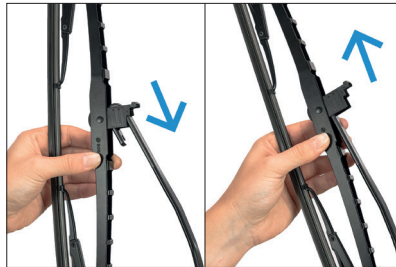

**Wycieraczka N78 ze spryskiwaczem**  
(numer zamówieniowy 3 397 015 664)

[motobosch.pl](http://motobosch.pl)

Inspiruje nas  
**BEZPIECZEŃSTWO**

**1 Interface (en\*)**

**2 Assembly (en\*)**

**3 Disassembly (en\*)**
