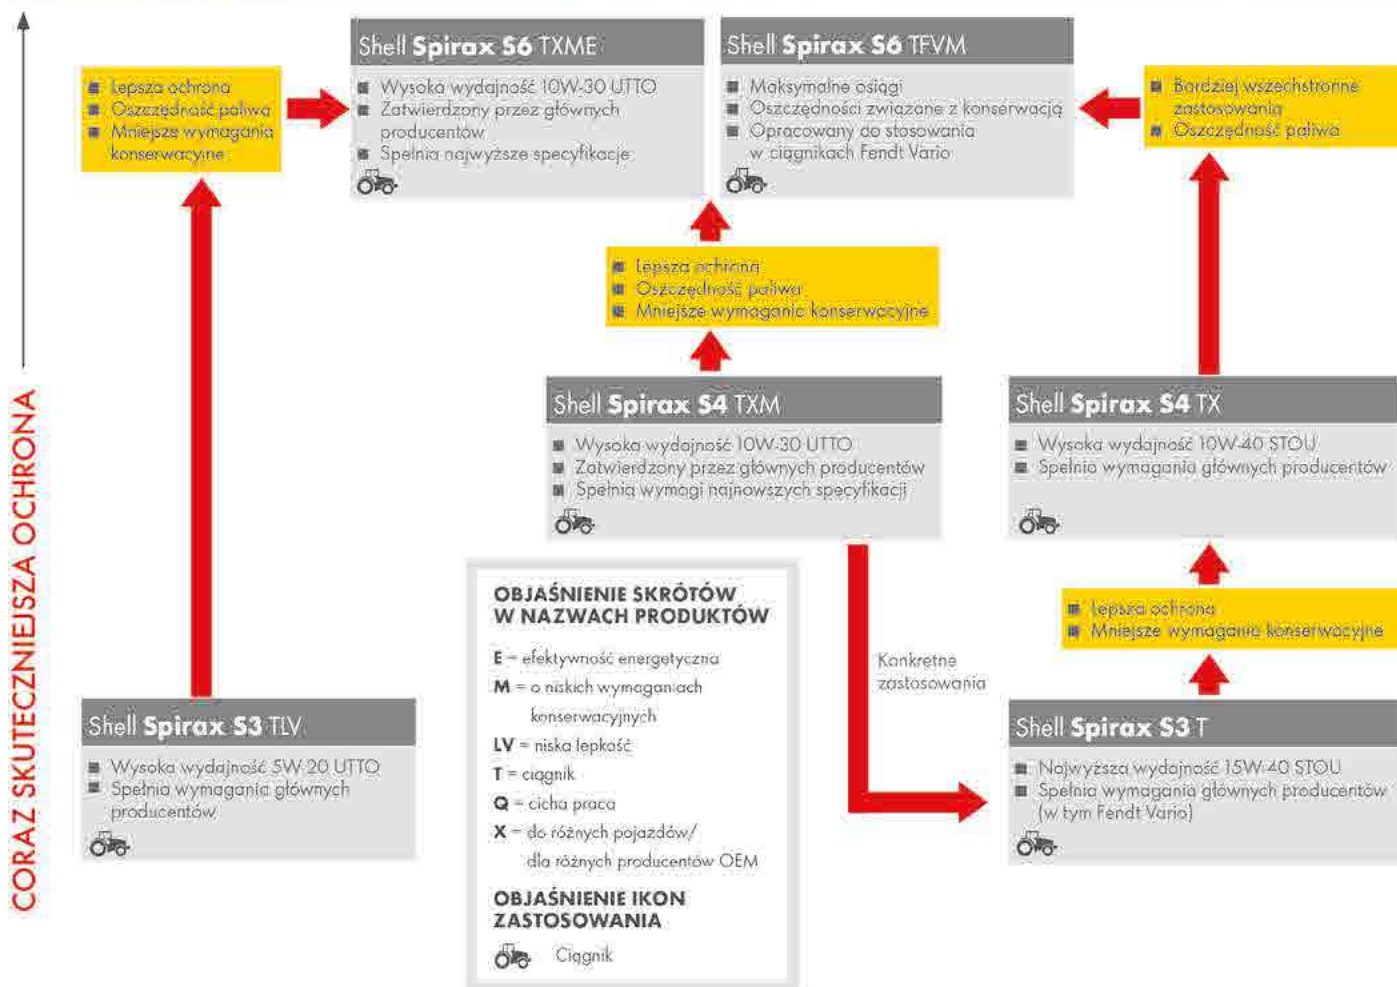

GAMA OLEJÓW DO SKRZYŃ BIEGÓW W CIĄGNIKACH

Aby sprostać wyzwaniom związanym z różnorodnymi zastosowaniami w rolnictwie, Shell stworzyła ofertę, która umożliwia wybór oleju odpowiadającego Twoim potrzebom: UTTO (uniwersalnego oleju przekładniowego do ciągników) lub STOU (superoleju uniwersalnego do ciągników).