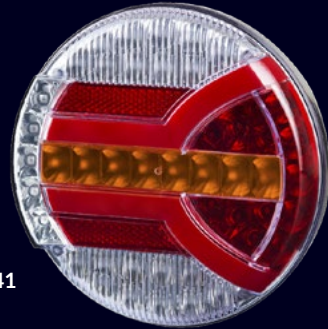

40 **HORPOL**
years

PRODUCENT LAMP
SAMOCHODOWYCH

ROZŚWIETL SWÓJ POJAZD!

NOWOŚĆ
NAVIA

5-funkcyjna

LZD 2341

⊙ światło pozycyjne NEON

⊙ STOP

⊙ dynamiczny kierunkowskaz

⊙ światło przeciwmgienne

⊙ światło cofania

NOWOŚĆ
LUNA

⊙ światło pozycyjne NEON ⊙ kierunkowskaz ⊙ STOP

⊙ światło pozycyjne NEON ⊙ światło cofania ⊙ światło przeciwmgienne

L LZD 2446 R LZD 2447