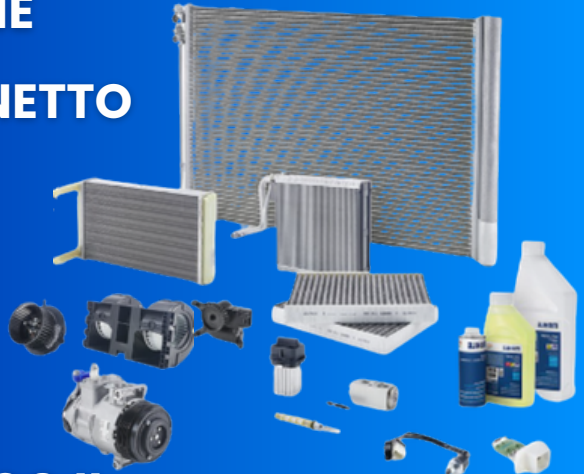

MAHLE

**ZA KAŻDE WYDANE
3000,00 PLN NETTO
NA ASORTYMENT
MARKI
MAHLE
W OKRESIE PROMOCJI**

**PARAWAN
PLAŻOWY 6M
ZA 1,00 PLN NETTO**

Zasady promocji

1. Promocja trwa od 01.05.2026-31.05.2026 r.
2. Przekazanie parawanu za 1,00 PLN netto poprzez FV.
3. Maksymalna ilość benefitów przypadająca na 1 uczestnika to 5 sztuk.
4. Promocja skierowana do klientów rynku polskiego.
5. Regulamin promocji dostępny w siedzibie organizatora (44-203 Rybnik, ul. Sosnowa 7) oraz na stronie www.martextruck.pl