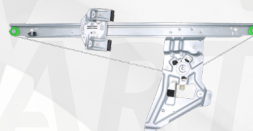

PROWADNICA DRZWI RENAULT MASTER
ZAWIAS ŚRODKOWY PRAWY DRZWI
PRZESUWNYCH

95,00 ZŁ

02.35.407

LINKA HAMULCA RĘCZNEGO
MB SPRINTER PRZÓD 1468/365

28,00 ZŁ

02.35.409

LINKA HAMULCA RĘCZNEGO
MB SPRINTER PRZÓD 1374/271

MECHANIZM PODNOSZENIA SZYBY MB
SPRINTER LEWY Z SILNICZKIEM

270,00 ZŁ

02.53.159

MECHANIZM PODNOSZENIA SZYBY
MB SPRINTER PRAWY Z SILNICZKIEM

270,00 ZŁ

F026402841

FILTR PALIWA MB SPRINTER

150,00 ZŁ